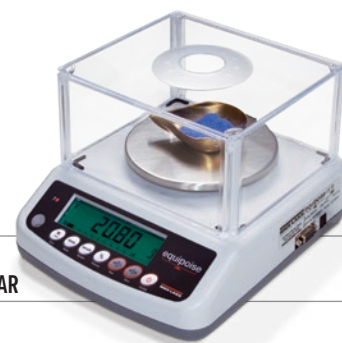

# equipoise®

BÁSCULA COMPACTA

**RICE LAKE®**  
WEIGHING SYSTEMS

800-472-6703

[www.ricelake.com](http://www.ricelake.com)

## Un equilibrio perfecto entre características y valor

La báscula Equipoise es ideal para aulas, laboratorios y aplicaciones industriales. Estas básculas de siete botones permiten un acceso rápido a 13 unidades de medida diferentes, porcentaje, recuento y acumulación.

En las capacidades inferiores a 1000 g se incluye una cámara de pesaje cerrada desmontable. La báscula Equipoise puede utilizarse con el adaptador de CA incluido o con una batería recargable incorporada que ofrece hasta 40 horas de funcionamiento continuo. La salida RS-232 es estándar en cada modelo. El cable RS-232 es opcional.

### CARACTERÍSTICAS ESTÁNDAR

- Pantalla LCD
- Respuesta rápida
- Modos de acumulación, recuento y porcentaje
- 13 unidades de medida diferentes
- Cámara de pesaje cerrada desmontable (en capacidades =1 kg)
- Funcionamiento con batería para hasta 40 horas de uso continuo (sin retroiluminación)
- Interfaz RS-232 para conexión a impresora o PC
- Carcasa de plástico