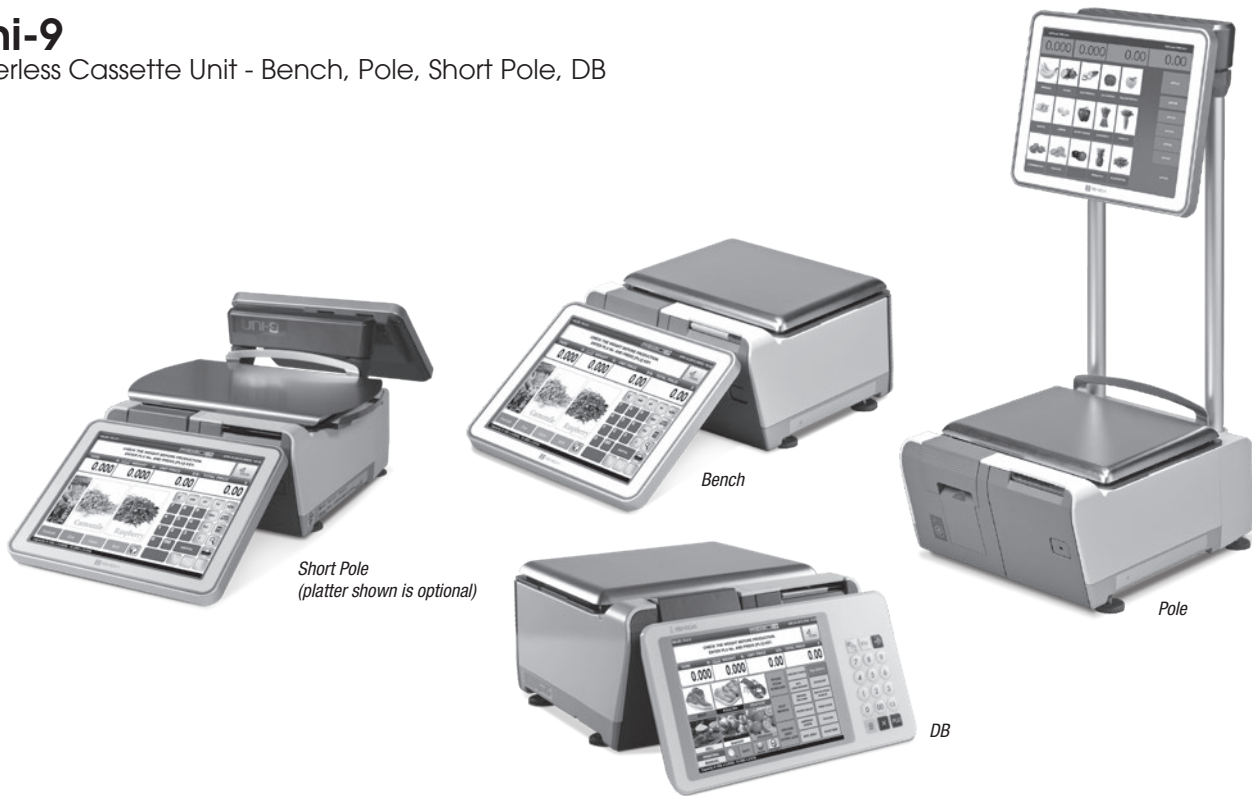

Uni-9

Linerless Cassette Unit - Bench, Pole, Short Pole, DB

Part Number/Price

Ref #	Part #	Description	Synonym	Price
ASSY	159947	Cassette unit, linerless, Uni-9, complete assembly	000-146-5493-05	Consult
1	182006	Cassette main body	000-138-1535-09	Consult
2	181135	Holder, label roll	000-138-1553-06	Consult
3	181136	Guide, label roll	000-138-1555-03	Consult
4	181137	Stopper, guide, label roll	000-138-1558-04	Consult
5	182054	Roller, printer	100-014-0980-00	Consult
6	175372	Timing pulley, S2M	000-138-1585-05	Consult
7	181138	Bush, flange	000-138-1536-02	Consult
8	181139	Snap pin	000-005-8596-09	Consult
9	182008	Frame, holder, roller	000-138-1648-06	Consult
10	181140	Guide, label	000-138-1559-08	Consult
11	182035	L plate B, guide, label	000-142-1771-07	Consult
12	182037	Plate B, holder, platen, right	000-138-1582-04	Consult
13	182038	Plate B, holder, platen, left	000-138-1537-06	Consult
14	182039	Block B, prism	000-138-1557-01	Consult
15	182040	Block B, peel, label	000-138-1649-00	Consult
16	182042	Cover, platen, wp	000-146-5495-03	Consult
17	175375	Timing pulley, S2M, with gear	000-138-1586-09	Consult
18	181141	Pulley, idler	000-138-1556-07	Consult
19	181142	Shaft, fulcrum, pulley	000-138-1534-05	Consult
20	181146	Timing belt, S2M	000-138-1587-02	Consult
21	172635	Bearing, radial	000-000-3727-05	Consult
22	182044	Shaft, reel	000-138-1588-06	Consult
23	181144	Torque, limiter	000-138-2000-07	Consult
24	181145	Plain washer, large	000-016-6124-03	Consult
25	182046	Cover, cassette	000-138-1554-00	Consult
26	93342	Bush	000-064-0058-19	Consult
27	182045	Decal, cassette, No. 1	000-065-1664-26	Consult
	93235	Decal, cassette, No. 2-7	000-065-1755-21	Consult
28	182047	Shaft, roller, guide	000-132-2392-12	Consult
29	45510	Collar	000-003-4854-01	Consult
30	157891	Roller, label, hold	000-079-8591-03	Consult
31	182050	Name plate, explanation	000-141-6263-02	Consult
999	182052	Damper	100-003-8245-00	Consult