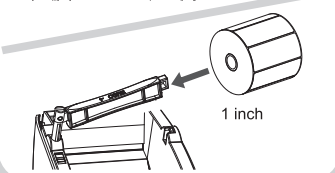

Quick Guide DT Series

* Package content and Logo style may vary per region.
* 包裝內容物及商標型式會依各地區而不同
* 限用物質含有情況請參考下頁網址

Self Test

Please scan the QR Code to get the latest manual and software, or visit GoDEX website to download.
請掃描QR Code 或造訪科誠官方網站，取得最新的手冊、軟體及相關資訊。