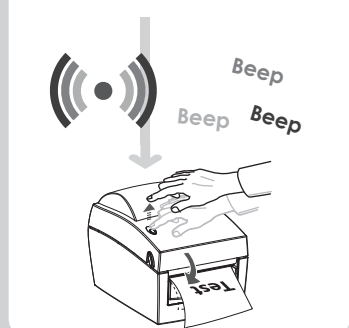

Quick Guide DT Series

* Package content and Logo style may vary per region.
* 包裝內容物及商標型式會依各地區而不同
* 限用物質含有情況請參考下頁網址

Self Test

Please scan the QR Code to get the latest manual and software, or visit GoDEX website to download.
請掃描QR Code 或造訪科誠官方網站，取得最新的手冊、軟體及相關資訊。