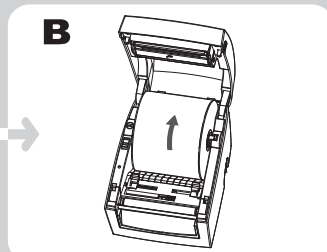

Quick Guide DT Series

* Package content and Logo style may vary per region.
* 包裝內容物及商標型式會依各地區而不同
* 限用物質含有情況請參考下頁網址

Self Test

Please scan the QR Code to get the latest manual and software, or visit GoDEX website to download.
請掃描QR Code 或造訪科誠官方網站，取得最新的手冊、軟體及相關資訊。