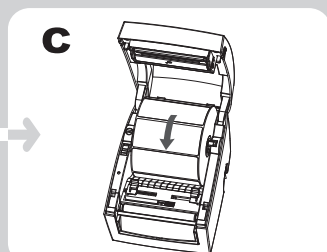

Quick Guide DT Series

* Package content and Logo style may vary per region.
* 包裝內容物及商標型式會依各地區而不同
* 限用物質含有情況請參考下頁網址

Self Test

Please scan the QR Code to get the latest manual and software, or visit GoDEX website to download.
請掃描QR Code 或造訪科誠官方網站，取得最新的手冊、軟體及相關資訊。