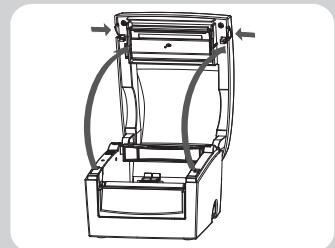

Quick Guide DT Series

* Package content and Logo style may vary per region.
* 包裝內容物及商標型式會依各地區而不同
* 限用物質含有情況請參考下頁網址

Self Test

Please scan the QR Code to get the latest manual and software, or visit GoDEX website to download.
請掃描QR Code 或造訪科誠官方網站，取得最新的手冊、軟體及相關資訊。