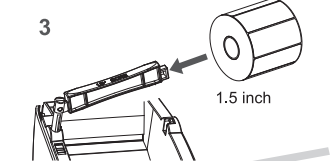

Quick Guide DT Series

* Package content and Logo style may vary per region.
* 包裝內容物及商標型式會依各地區而不同
* 限用物質含有情況請參考下頁網址

Self Test

Please scan the QR Code to get the latest manual and software, or visit GoDEX website to download.
請掃描QR Code 或造訪科誠官方網站，取得最新的手冊、軟體及相關資訊。