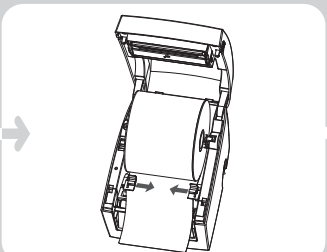

Quick Guide DT Series

* Package content and Logo style may vary per region.
* 包裝內容物及商標型式會依各地區而不同
* 限用物質含有情況請參考下頁網址

Self Test

Please scan the QR Code to get the latest manual and software, or visit GoDEX website to download.
請掃描QR Code 或造訪科誠官方網站，取得最新的手冊、軟體及相關資訊。