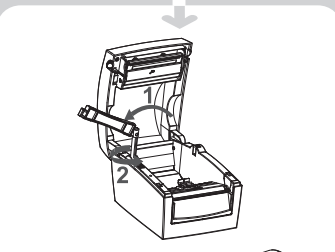

Quick Guide DT Series

* Package content and Logo style may vary per region.
* 包裝內容物及商標型式會依各地區而不同
* 限用物質含有情況請參考下頁網址

Self Test

Please scan the QR Code to get the latest manual and software, or visit GoDEX website to download.
請掃描QR Code 或造訪科誠官方網站，取得最新的手冊、軟體及相關資訊。